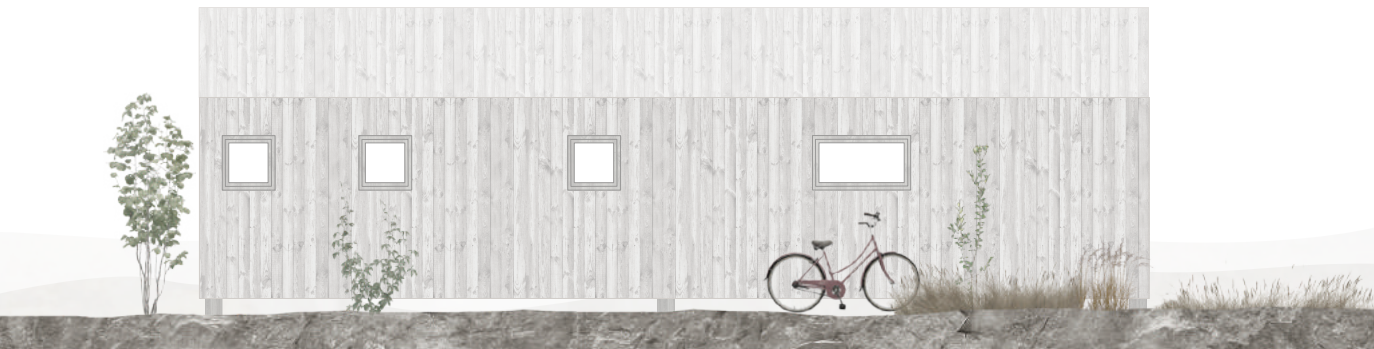

Sommar 50 Berg
Tidlöst utförande

Detta är en förenklad ritning och avvikelser mot färdigt hus kan förekomma.

Sommarstjen

Sommar 50 Berg
Tidlöst utförande

Byggnadshöjd exklusive grund är 270 – 280 cm (beroende på taktytskikt).
Nockhöjd exklusive grund är 380 – 390 cm (beroende på taktytskikt). Upp till 410-420 cm som tillval.
Takvinkeln är 29 grader eller upp till 35 grader som tillval.

Detta är en förenklad ritning och avvikelser mot färdigt hus kan förekomma.

Sommarstjen

Sommar 50 Glänta
Tidlöst utförande

Detta är en förenklad ritning och avvikelser mot färdigt hus kan förekomma.

Sommarstjen

Sommar 50 Glänta

Tidlöst utförande

Byggnadshöjd exklusive grund är 270 – 280 cm (beroende på taktytskikt).

Nockhöjd exklusive grund är 380 – 390 cm (beroende på taktytskikt). Upp till 410 - 420 cm som tillval.

Takvinkeln är 30 grader eller upp till 36 grader som tillval.

Detta är en förenklad ritning och avvikelser mot färdigt hus kan förekomma.

Sommarstjen

Sommar 50 Hav
Tidlöst utförande

Detta är en förenklad ritning och avvikelser mot färdigt hus kan förekomma.