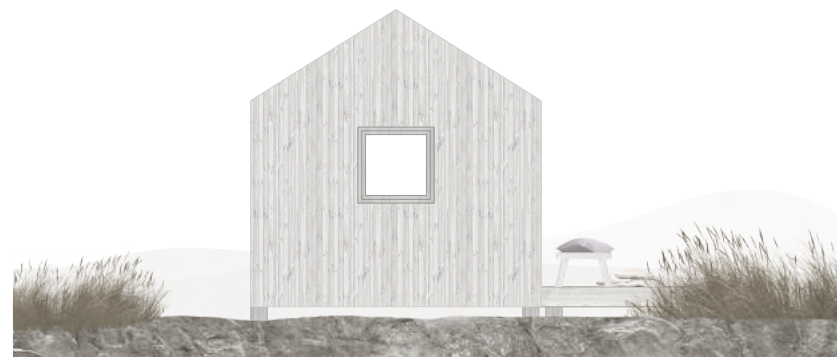

Sommar 50 Berg
Tidlöst utförande

Detta är en förenklad ritning och avvikelser mot färdigt hus kan förekomma.

Sommarstjen

Sommar 50 Berg
Tidlöst utförande

Byggnadshöjd exklusive grund är 270 – 280 cm (beroende på taktytskikt).
Nockhöjd exklusive grund är 380 – 390 cm (beroende på taktytskikt). Upp till 410-420 cm som tillval.
Takvinkeln är 29 grader eller upp till 35 grader som tillval.

Detta är en förenklad ritning och avvikelser mot färdigt hus kan förekomma.

Sommarstjen

Sommar 50 Glänta
Tidlöst utförande

Detta är en förenklad ritning och avvikelser mot färdigt hus kan förekomma.

Sommarstjen

Sommar 50 Glänta

Tidlöst utförande

Byggnadshöjd exklusive grund är 270 – 280 cm (beroende på taktytskikt).

Nockhöjd exklusive grund är 380 – 390 cm (beroende på taktytskikt). Upp till 410 - 420 cm som tillval.

Takvinkeln är 30 grader eller upp till 36 grader som tillval.

Detta är en förenklad ritning och avvikelser mot färdigt hus kan förekomma.

Sommarstjen

Sommar 50 Hav
Tidlöst utförande

Detta är en förenklad ritning och avvikelser mot färdigt hus kan förekomma.