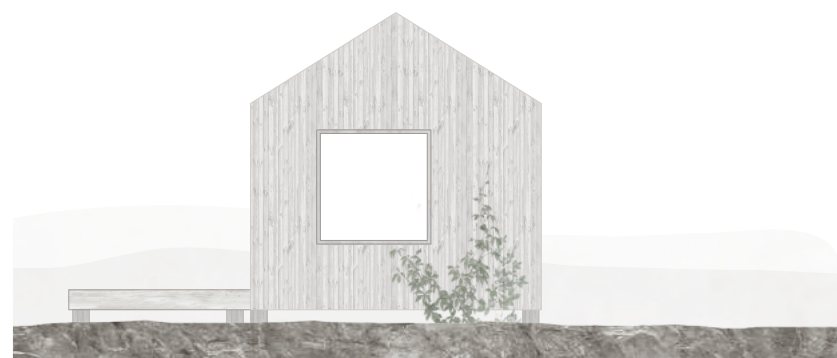

Sommar 50 Berg
Tidlöst utförande

Detta är en förenklad ritning och avvikelser mot färdigt hus kan förekomma.

Sommarstjen

Sommar 50 Berg
Tidlöst utförande

Byggnadshöjd exklusive grund är 270 – 280 cm (beroende på taktytskikt).
Nockhöjd exklusive grund är 380 – 390 cm (beroende på taktytskikt). Upp till 410-420 cm som tillval.
Takvinkeln är 29 grader eller upp till 35 grader som tillval.

Detta är en förenklad ritning och avvikelser mot färdigt hus kan förekomma.

Sommarstjen

Sommar 50 Glänta
Tidlöst utförande

Detta är en förenklad ritning och avvikelser mot färdigt hus kan förekomma.

Sommarstjen

Sommar 50 Glänta

Tidlöst utförande

Byggnadshöjd exklusive grund är 270 – 280 cm (beroende på taktytskikt).

Nockhöjd exklusive grund är 380 – 390 cm (beroende på taktytskikt). Upp till 410 - 420 cm som tillval.

Takvinkeln är 30 grader eller upp till 36 grader som tillval.

Detta är en förenklad ritning och avvikelser mot färdigt hus kan förekomma.

Sommarstjen

Sommar 50 Hav
Tidlöst utförande

Detta är en förenklad ritning och avvikelser mot färdigt hus kan förekomma.