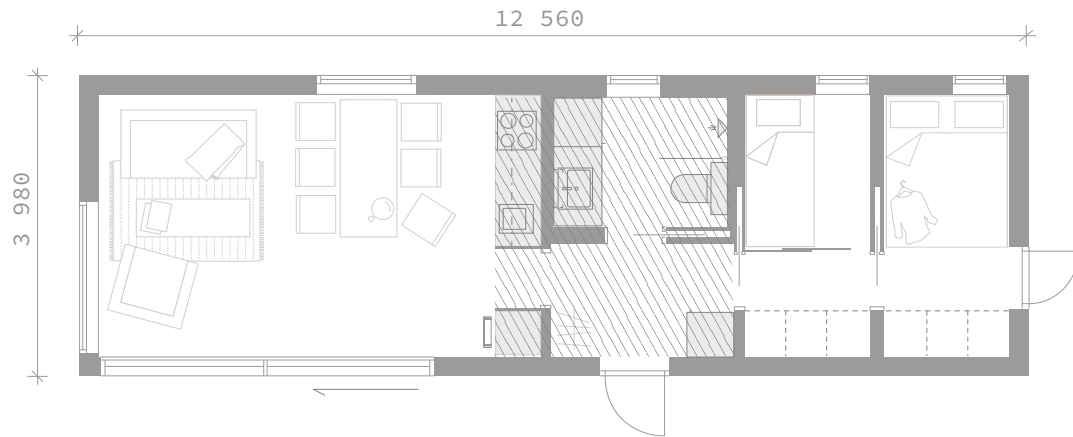

Sommar 50 Berg
Tidlöst utförande

Detta är en förenklad ritning och avvikelser mot färdigt hus kan förekomma.

Sommarstjen

Sommar 50 Berg
Tidlöst utförande

Byggnadshöjd exklusive grund är 270 – 280 cm (beroende på taktytskikt).
Nockhöjd exklusive grund är 380 – 390 cm (beroende på taktytskikt). Upp till 410-420 cm som tillval.
Takvinkeln är 29 grader eller upp till 35 grader som tillval.

Sommar 50 Glänta

Tidlöst utförande

Byggnadshöjd exklusive grund är 270 – 280 cm (beroende på taktytskikt).

Nockhöjd exklusive grund är 380 – 390 cm (beroende på taktytskikt). Upp till 410 - 420 cm som tillval.