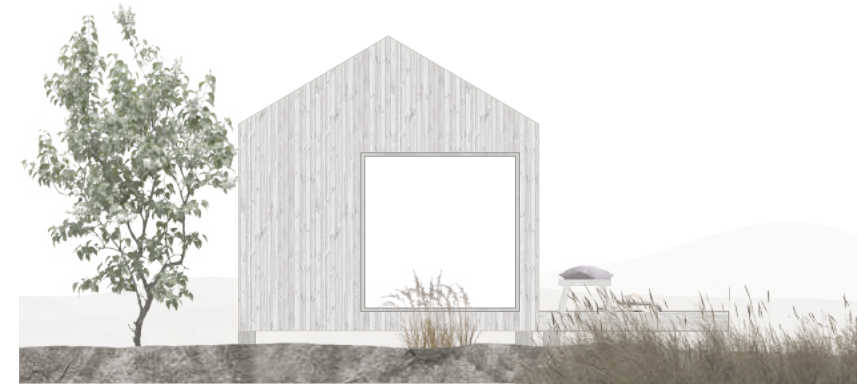

Sommar 50 Berg
Tidlöst utförande

Detta är en förenklad ritning och avvikelser mot färdigt hus kan förekomma.

Sommarstjen

Sommar 50 Berg
Tidlöst utförande

Byggnadshöjd exklusive grund är 270 – 280 cm (beroende på taktytskikt).
Nockhöjd exklusive grund är 380 – 390 cm (beroende på taktytskikt). Upp till 410-420 cm som tillval.
Takvinkeln är 29 grader eller upp till 35 grader som tillval.

Detta är en förenklad ritning och avvikelser mot färdigt hus kan förekomma.

Sommarstjen

Sommar 50 Glänta
Tidlöst utförande

Detta är en förenklad ritning och avvikelser mot färdigt hus kan förekomma.

Sommarstjen

Sommar 50 Glänta

Tidlöst utförande

Byggnadshöjd exklusive grund är 270 – 280 cm (beroende på taktytskikt).

Nockhöjd exklusive grund är 380 – 390 cm (beroende på taktytskikt). Upp till 410 - 420 cm som tillval.

Takvinkeln är 30 grader eller upp till 36 grader som tillval.

Detta är en förenklad ritning och avvikelser mot färdigt hus kan förekomma.

Sommarstjen

Sommar 50 Hav
Tidlöst utförande

Detta är en förenklad ritning och avvikelser mot färdigt hus kan förekomma.