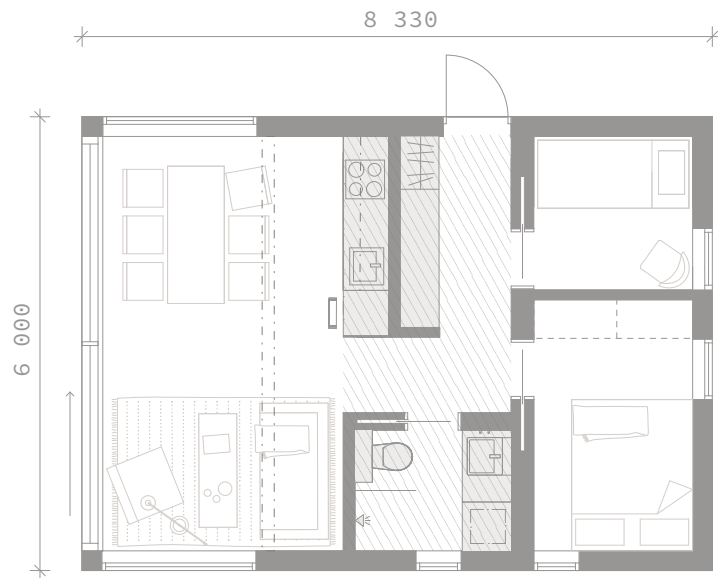

Sommar 50 Sjö
Tidlöst utförande

Detta är en förenklad ritning och avvikelser mot färdigt hus kan förekomma.

Sommarstjen