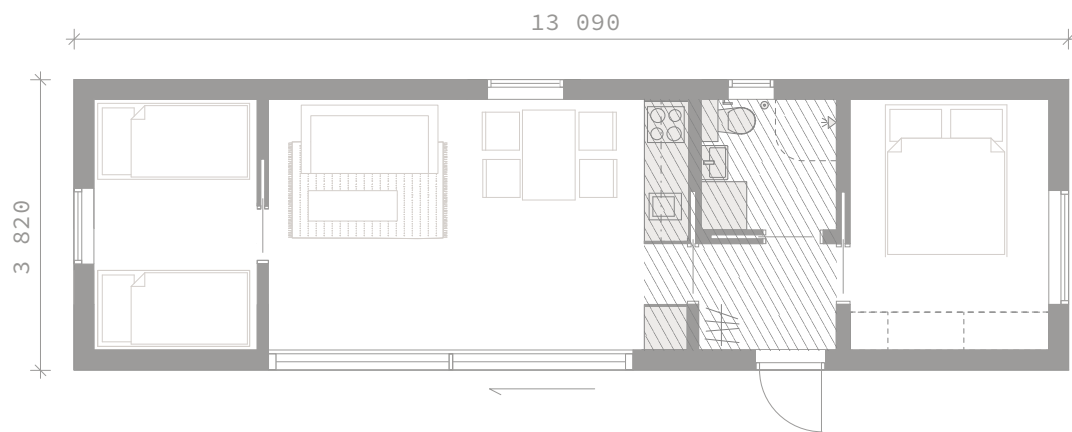

Sommar 50 Glänta
Tidlöst utförande

Detta är en förenklad ritning och avvikelser mot färdigt hus kan förekomma.

Sommarstjen